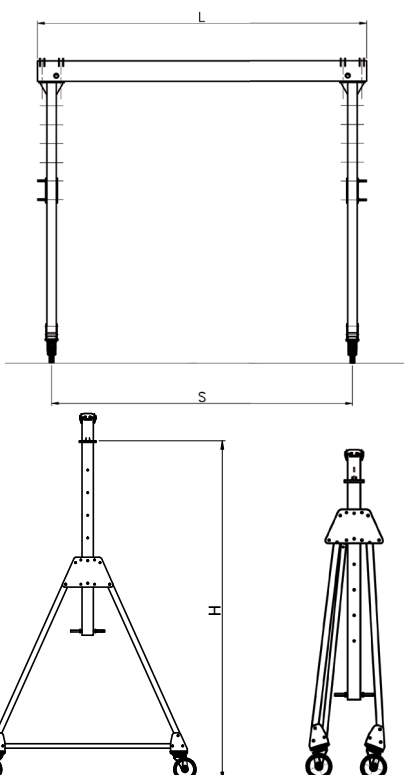

Accessoires en option:

Palan manuel ou électrique
Ligne d'alimentation palan
4 roues avec blocage
4 roues fixes
Exécutions spéciales

Demountable and folding aluminium gantry crane

- Quick assembly
- Folding side supports
- Lightweight and robust construction
- Polyamide wheels, two with locking system
- Hoist trolley included
- Lifting capacities from 250 to 2000 kg

Optional accessories:

Manual or electric hoist
Hoist feeding line
4 wheels with locking system
4 fixed wheels
Special versions

Modello Model Modèle	Portata Lifting capacity CMU	L (mm)	S (mm)	H (mm)
GPALU2502	250 Kg	2000	1720	H1 - H2 - H3
GPALU2503		3000	2720	
GPALU2504		4000	3720	
GPALU2505		5000	4720	
GPALU2506		6000	5720	
GPALU5002		500 Kg	2000	
GPALU5003	3000		2700	
GPALU5004	4000		3700	
GPALU5005	5000		4700	
GPALU5006	6000		5700	
GPALU10002	1000 Kg		2000	1700
GPALU10003		3000	2700	
GPALU10004		4000	3700	
GPALU10005		5000	4700	
GPALU10006		6000	5700	
GPALU20002		2000 Kg	2000	1650
GPALU20003	3000		2650	
GPALU20004	4000		3650	